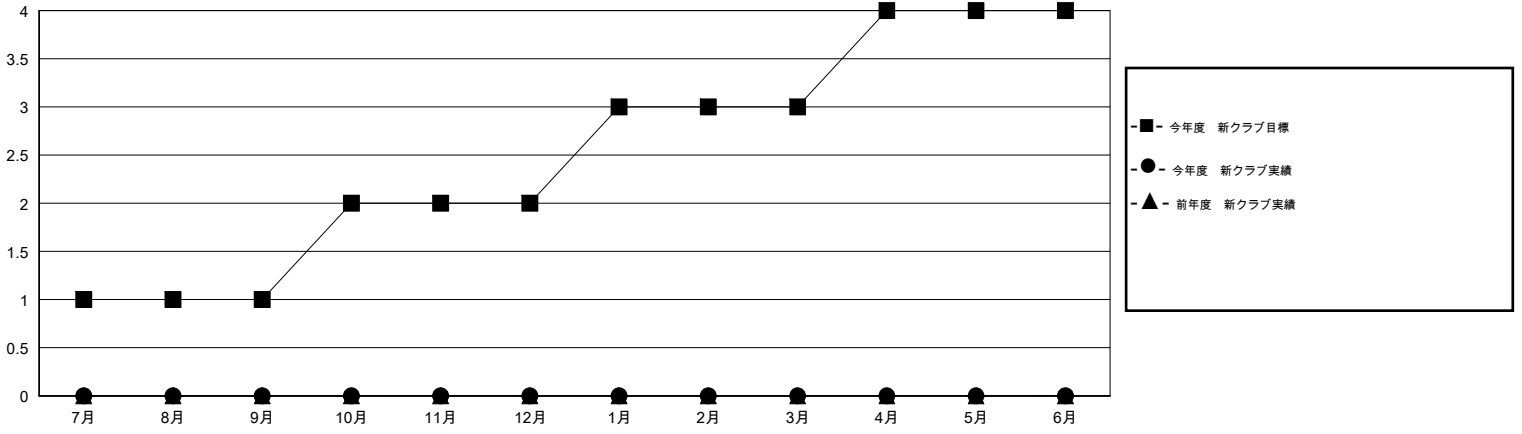

# MONTHLY MEMBERSHIP PROGRESS REPORT

District 330 B

Results as of: 8/31/2016

GMT: Masayuki Kaneko

地域 JAPAN

GMT会則地域 5-Jap

クラブ				
結果: 2016-2017				
四半期	新クラブ目標	新クラブ	解散クラブ	純増/減
7月/8月/9月	1	0	0	0
10月/11月/12月	1	0	0	0
1月/2月/3月	1	0	0	0
4月/5月/6月	1	0	0	0

名				
結果: 2016-2017				
四半期	新会員目標	チャーターメン バー/新会員	退会者	純増/減
7月/8月/9月	185	98	55	43
10月/11月/12月	-25	0	0	0
1月/2月/3月	125	0	0	0
4月/5月/6月	25	0	0	0

新クラブ目標及び実績累計

会員目標及び実績累計

解散クラブ: 0	62 CLUBS OF 166 一名以上の新会員を登録	男女別
		男性 3,826 (84.16%)
		女性 720 (15.84%)
退会者	<a href="#">健康診断データはこちら</a>	家族会員 875
物故会員 7		世帯主 400
クラブ解散 0		世帯主以外 475
その他 48		
合計 55		