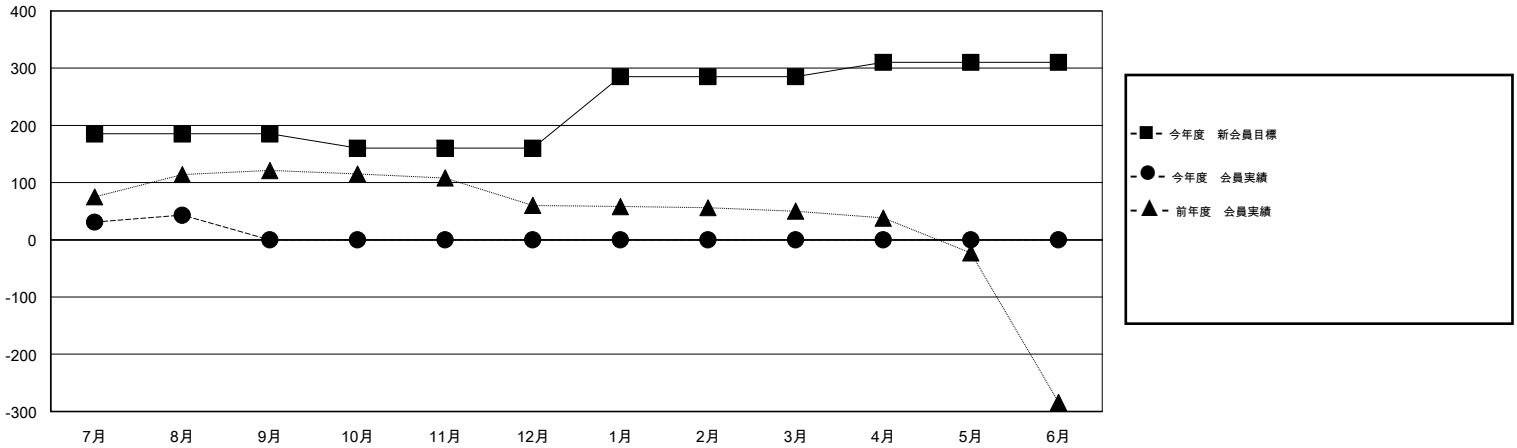

# MONTHLY MEMBERSHIP PROGRESS REPORT

District 330 B

Results as of: 8/31/2016

GMT: Masayuki Kaneko

地域 JAPAN

GMT会則地域 5-Jap

クラブ				
結果: 2016-2017				
四半期	新クラブ目標	新クラブ	解散クラブ	純増/減
7月/8月/9月	1	0	0	0
10月/11月/12月	1	0	0	0
1月/2月/3月	1	0	0	0
4月/5月/6月	1	0	0	0

名				
結果: 2016-2017				
四半期	新会員目標	チャーターメン バー/新会員	退会者	純増/減
7月/8月/9月	185	98	55	43
10月/11月/12月	-25	0	0	0
1月/2月/3月	125	0	0	0
4月/5月/6月	25	0	0	0

新クラブ目標及び実績累計

会員目標及び実績累計

解散クラブ: 0	62 CLUBS OF 166 一名以上の新会員を登録	男女別
		男性 3,826 (84.16%)
		女性 720 (15.84%)
退会者	<a href="#">健康診断データはこちら</a>	家族会員 875
物故会員 7		世帯主 400
クラブ解散 0		世帯主以外 475
その他 48		
合計 55		